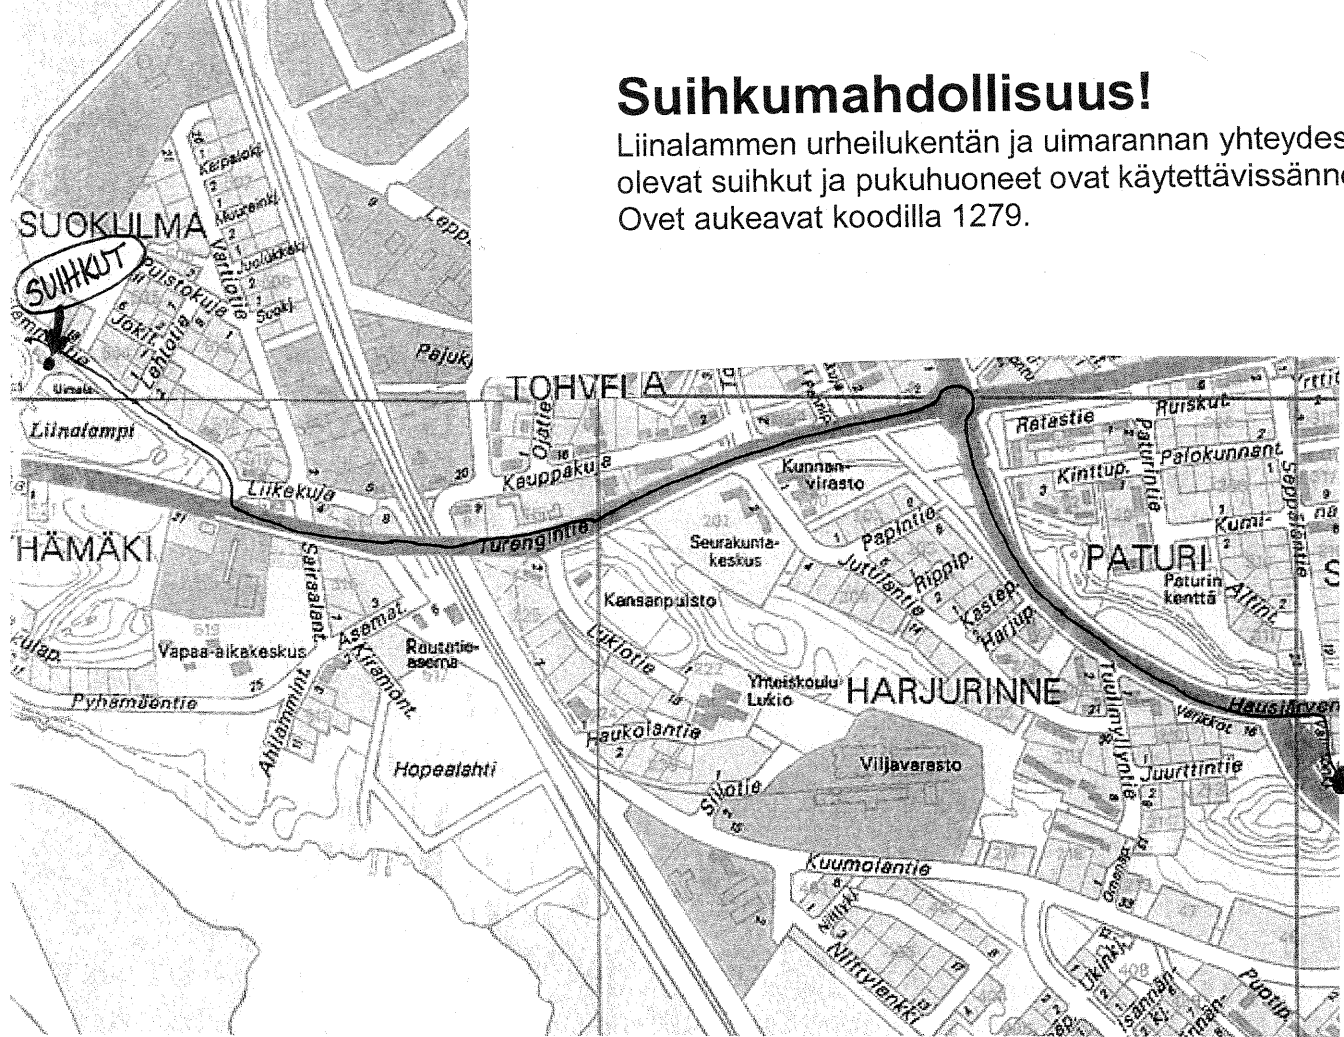

Suihkumahdollisuus!

Liinalammen urheilukentän ja uimarannan yhteydessä ovat suihkut ja pukuhuoneet ovat käytettävissänne. Ovet aukeavat koodilla 1279.

KISA-PAIKKA